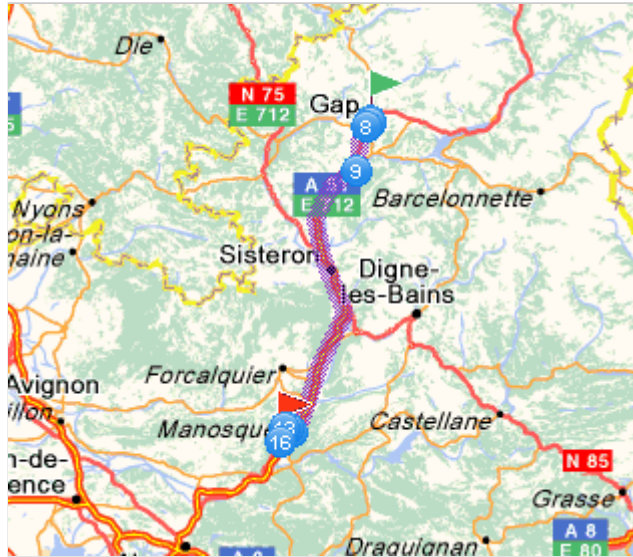

05000 Gap – 04220 Sainte-Tulle

Coût estimé	17.14 EUR
	Péage 7.30 EUR Carburant 9.84 EUR
Temps	01h10 dont 00h42 sur autoroutes
Distance	106 km dont 83 km sur autoroutes
	Afficher l'information(s) sécurité sur ce trajet

Départ : Gap, Centre

- D994** A Gap, Continuer sur : **D994 / Square Jean Moulin** <0.1 km

<0.1 km 00h00
- Au rond-point, prendre la 2nde sortie Continuer sur : **Boulevard du Général Charles de Gaulle** 0.2 km

0.3 km 00h00
- Prendre à gauche : **Cours Frédéric Mistral** 0.3 km

0.6 km 00h01
- Prendre à droite : **Avenue Jean Jaurès** 0.2 km

0.7 km 00h01
- Continuer tout droit <0.1 km

0.8 km 00h01
- N85** Au rond-point, prendre la 2nde sortie Continuer sur : **N85** en direction de : 1.4 km

E712
- |A51|
- La Saulce : Prise de ticket 15 km 00h17
- Tunnel de la Baume** 48 km 00h33
- Prendre **sortie** en direction de : 97 km 00h59
- SORTIE 18
VALENSOLE
GRÉOUX-LES-BAINS
MANOSQUE
- Manosque : Péage : 7.30 EUR 98 km 01h00
- 98 km 01h00**
-
- 10 **D907** Au rond-point, prendre la 2nde sortie Continuer sur : **D907** 1.4 km
- 100 km 01h01**
-
- 11 Continuer tout droit 0.1 km
- 100 km 01h02**
-
- 12 **Traverser Manosque** 1.5 km
- Au rond-point, prendre la 2nde sortie Continuer sur : **D907 / Avenue de la Libération** (0.8 km)
- Au rond-point, Place Damase Arbaud, prendre la 3ème sortie Continuer sur : **Avenue René Cassin** (0.4 km)
- Prendre à gauche : **D4096 / Avenue Frédéric Mistral** (0.3 km)
- Sortie de Manosque
- 101 km 01h04**
-
- 13 **D4096** Continuer sur : **D4096** 4 km
- 105 km 01h08**
-
- 14 Continuer tout droit <0.1 km
- 105 km 01h08**
-
- 15 **D4096** Au rond-point, prendre la 2nde sortie Continuer sur : **D4096 / Avenue Marcel Paul** en direction de : <0.1 km
- N96
AIX-EN-PROVENCE
PEYROLLES
PERTUIS
- 105 km 01h08**